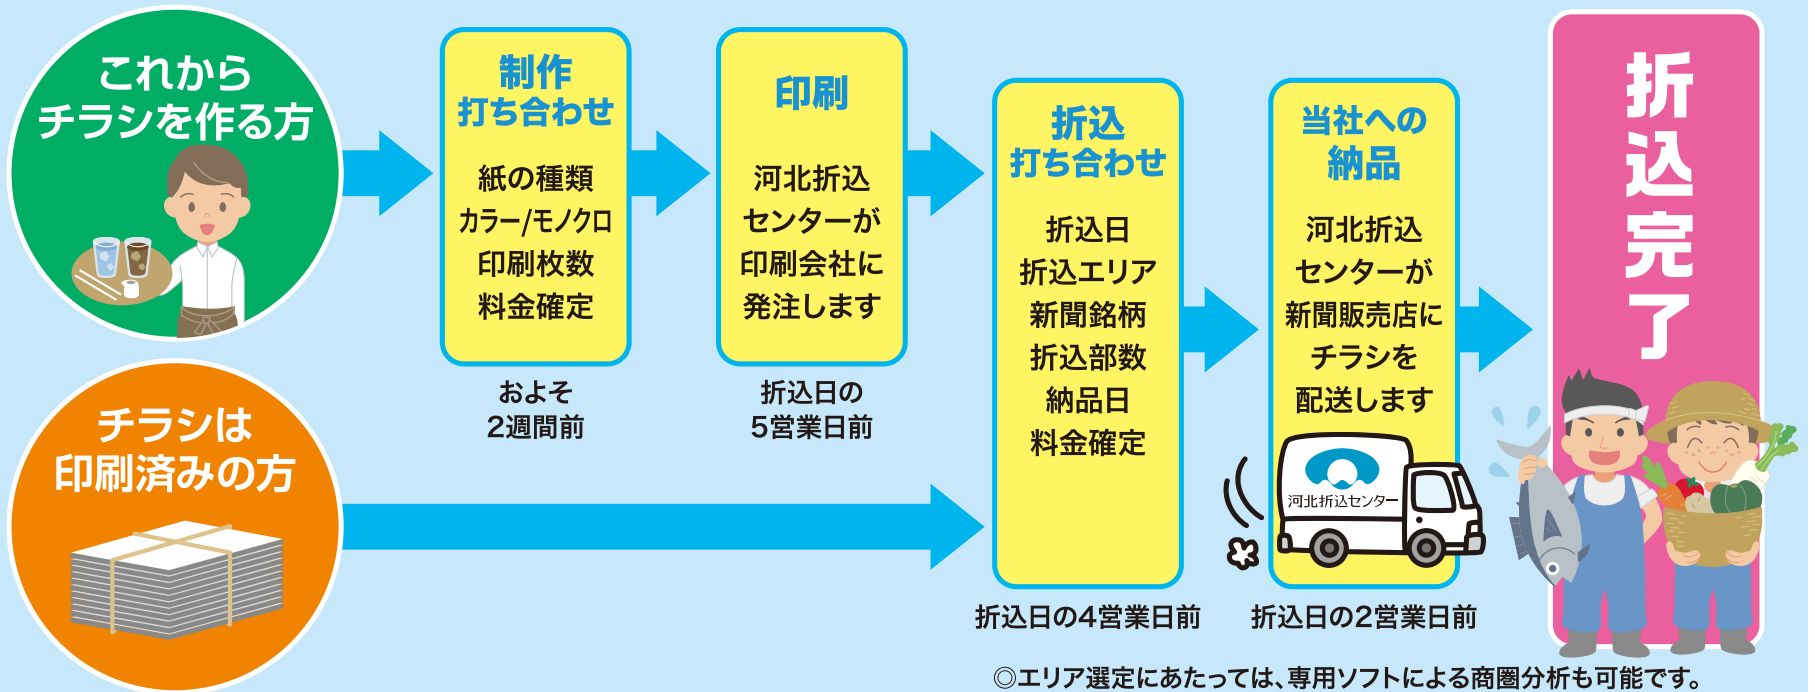

折込チラシには、他にもこんな特長があります。

◎新聞が発行される日ならいつでも折込できます。

※新聞が発行されない日(休刊日)は、大事件や選挙などで変更になる場合があります。

◎地域を限定し、効率的に配布することが可能です。

◎紙質・形・色・大きさの組み合わせによる自由な表現ができます。

👉 チラシを新聞に折り込むまで

初めての
方でも安心!

チラシのデザイン・印刷
から折込手配まで、

一貫して全面サポート

いたします。

お問い合わせから折込日までのスケジュールの目安です。詳しくはお問い合わせください。また上記は仙台市内に折り込みする場合です。宮城県内はもちろん、全国各地に折込手配ができます(※納品締切が変わります)

● 折込料金

※下記は仙台市内の河北新報に折込する場合の料金で、別途消費税がかかります。チラシのデザイン制作および印刷料金は含まれておりません。宮城県内はもちろん、全国各地の新聞に折込チラシを手配できます。詳しくはお問い合わせください。

サイズ	単価	備考
B4以下	3.8円	新聞半頁以下のもの(折りなし)
B3	5.8円	新聞1頁大のもの(二ツ折り)
B2	9.3円	新聞2頁大のもの(四ツ折り)
B全	16.0円	新聞4頁大のもの(八ツ折り)

- ●厚紙(四六判110kg)の場合、単価が1円増しとなります。
- ●変形(規格サイズ外)は単価が1円増しから(※)となります。※形によって料金が変わる場合があります。
- ●配布エリア内の一部地域を指定して折込(=「地域指定」)をした場合、単価が0.5円増しとなる販売店がございます。
- ●連合広告(1枚の折込広告に複数の広告主が掲載されたもの)は、連合料金として単価が倍料金となります。